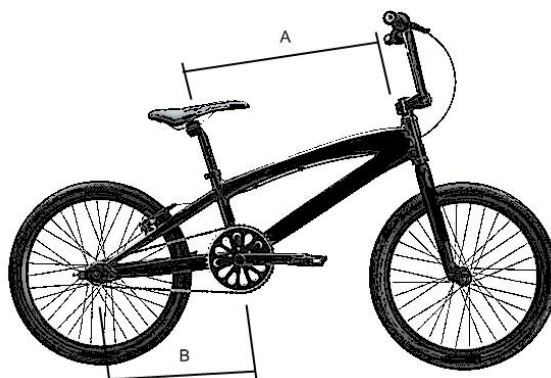

LE Pilote

Nom	Donzallaz	Roule depuis	2007	
Prénom	Christian	Catégorie 2009	Cruiser	
Date de Naissance	05.02.1964	Taille	1.78	
Team	N/A	Poids	82 kg	

MON Palmarès

Mes meilleurs résultats !

Compétition	Année	Rang	
CS	2008	11	
CR	2008	6	
CDL	2008	8	

MON Vélo

Marque	Koxx
Modèle	24 pouces
Taille	Cruiser
Top tube (A)	55 cm
Bases (B)	38 cm
Développement	40 / 17
Manivelles	175 mm
Autres	Fourche carbone

MON Coin Perso

Ma piste préférée (autre que BCE)	La Béroche	La tech' que je « maîtrise »	Le Start
Autres passions ?	Ski & Snowboard	Mon plat favori	La Chasse
J'aime	Les loisirs	J'aime pas	La mesquinerie