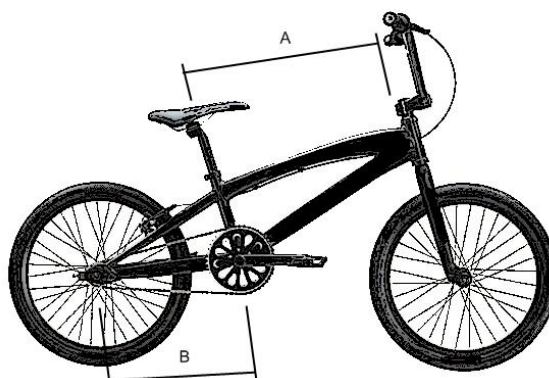

LE Pilote

Nom	Demont	Roule depuis	11ans	
Prénom	Jonathan	Catégorie 2009	Junior/elite	
Date de Naissance	03/10/1992	Taille	1m85	
Team	Team B-52	Poids	78kg	

MON Palmarès

Mes meilleurs résultats !

Compétition	Année	Rang	
Championat Suisse	2008	2	
Open night echichens	2008	1	
Championat d'europa echichens	2008	4	

MON Vélo

Marque	mbk
Modèle	Mx540 r-force
Taille	Pro xl
Top tube (A)	54
Bases (B)	N/A
Développement	43 16
Manivelles	180
Autres	N/A

MON Coin Perso

Ma piste préférée (autre que BCE)	Winterthur	La tech' que je « maîtrise »	Cabré enroulé
Autres passions ?	broomball	Mon plat favori	kebab
J'aime	Les filles	J'aime pas	