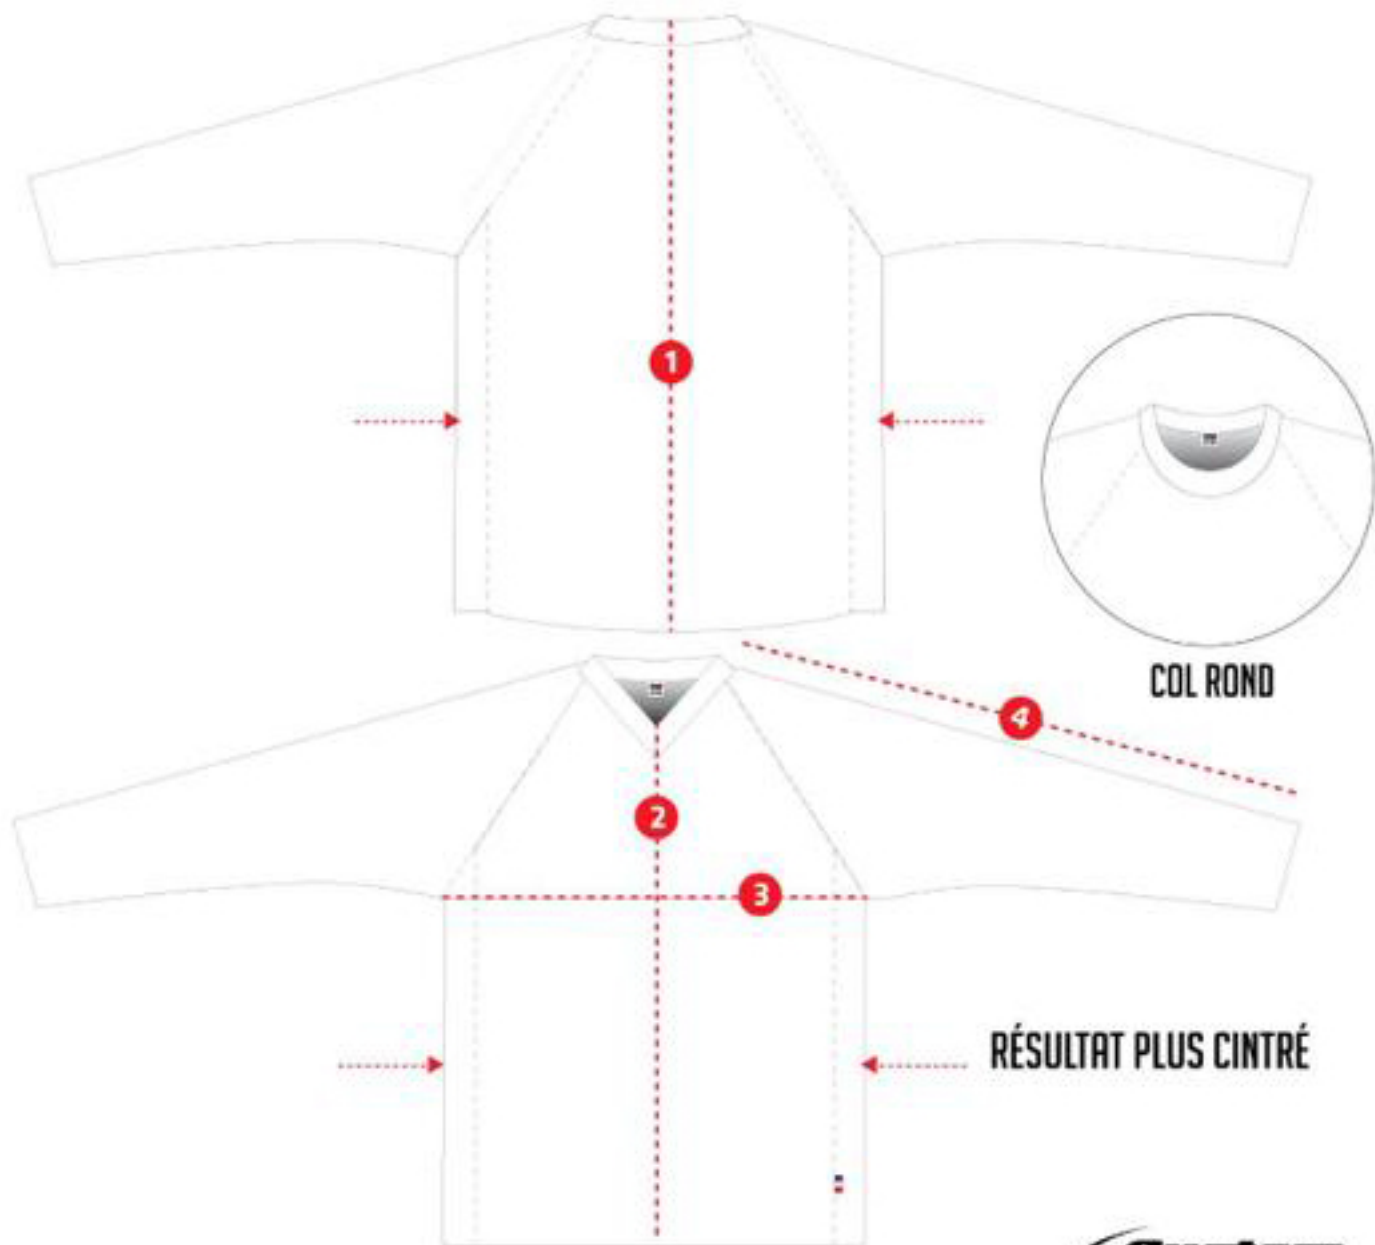

MAILLOT BMX/MX - SEMI SLIM CUT

Custom
racing

SIZE: 6A

● 49,4 cm
● 42,4 cm
● 35,5 cm
● 51,4 cm

SIZE: 8A

● 53 cm
● 45 cm
● 37,5 cm
● 54 cm

SIZE: 10A

● 57,3 cm
● 49,5 cm
● 41,6 cm
● 59,5 cm

SIZE: XXS

● 60,5 cm
● 52cm
● 43 cm
● 63,5 cm

SIZE: XS

● 63,5 cm
● 55,8 cm
● 46,5 cm
● 67 cm

SIZE: S

● 67 cm
● 59,5 cm
● 48,4 cm
● 70 cm

SIZE: M

● 73,5 cm
● 62,5 cm
● 52 cm
● 78 cm

SIZE: L

● 76 cm
● 66 cm
● 55,5 cm
● 79,5

SIZE: XL

● 81,5 cm
● 70,5 cm
● 58 cm
● 84,5 cm

SIZE: XXL

● 86,7 cm
● 74 cm
● 61,4 cm
● 84,5 cm